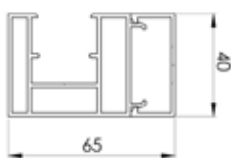

* Testresultaten volgens WTCB gaan bij constante druk tot 1000 Pa "> 140 km/u" en een gemiddelde afmeting van 3,5 x 3 m.

Screenkasten die bij uw stijl passen

Kast SC900

Kast SC910
= zonder isolatie

Voor elke situatie de perfecte geleider