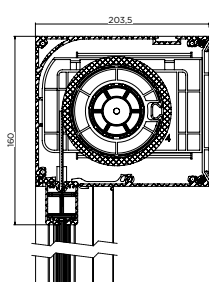

* Testresultaten volgens WTCB gaan bij constante druk tot 1000 Pa "> 140 km/u" en een gemiddelde afmeting van 3,5 x 3 m.

Screenkasten die bij uw stijl passen

Kast SC900

Kast SC910
= zonder isolatie

Voor elke situatie de perfecte geleider