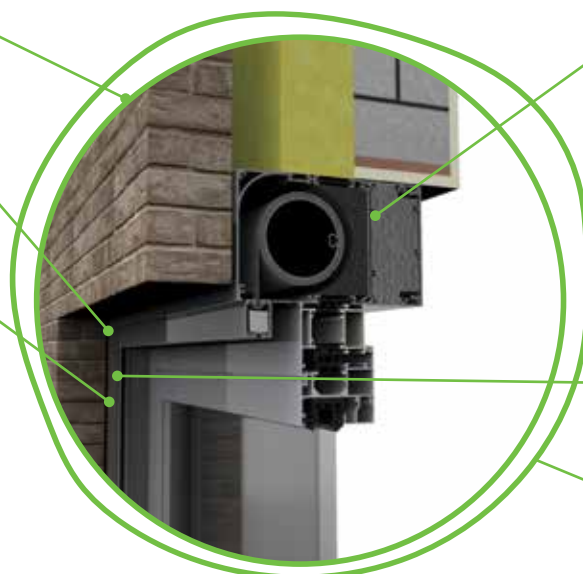

SC900-ZIP

Tijdloze comfortbooster

Tot
140 km/u.*

OPTIMAAL GEÏSOLEERDE KAST VOOR EXTRA COMFORT

Groot renovatieproject of nieuwbouwwoning, met zijn thermisch en akoestisch geïsoleerde kast is de SC900-ZIP opbouwscreen een uitstekende keuze. Het gekletter van regenbuien wordt gedempt door de kast, de koude vakkundig buitengesloten. Ook in een bijna-energie neutrale woning verhoogt de SC900-ZIP uw comfort. Laat de smalle geleiders wegwerken in de gevel voor een superstrakke look. Subtiele charme was nog nooit zo duurzaam.

Unieke eigenschappen

1 Ideaal voor grote renovaties en nieuwbouw

2 Mogelijkheid tot het wegwerken van geleiders in de gevel voor strakke look

3 Ultra strakke doeken dankzij het innovatief ZIP-systeem

Extreem duurzaam roestvrij stalen veertje

4 Thermisch (1,3 W/m²K) en akoestisch (54(0;-3)dB) geïsoleerde kast

5 Super smalle geleiders; ook eenvoudig weg te werken in de gevel

6 Geschikt voor bijna energie neutraal wonen

Securo, uw veiligheid is onze prioriteit!

* Testresultaten volgens WTCB gaan bij constante druk tot 1000 Pa "> 140 km/u" en een gemiddelde afmeting van 3,5 x 3 m.

Screenkasten die bij uw stijl passen

Kast SC900

Kast SC910
= zonder isolatie

Voor elke situatie de perfecte geleider