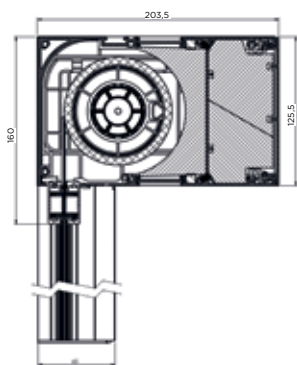

* Testresultaten volgens WTCB gaan bij constante druk tot 1000 Pa "> 140 km/u" en een gemiddelde afmeting van 3,5 x 3 m.

Screenkasten die bij uw stijl passen

Kast SC900

Kast SC910
= zonder isolatie

Voor elke situatie de perfecte geleider